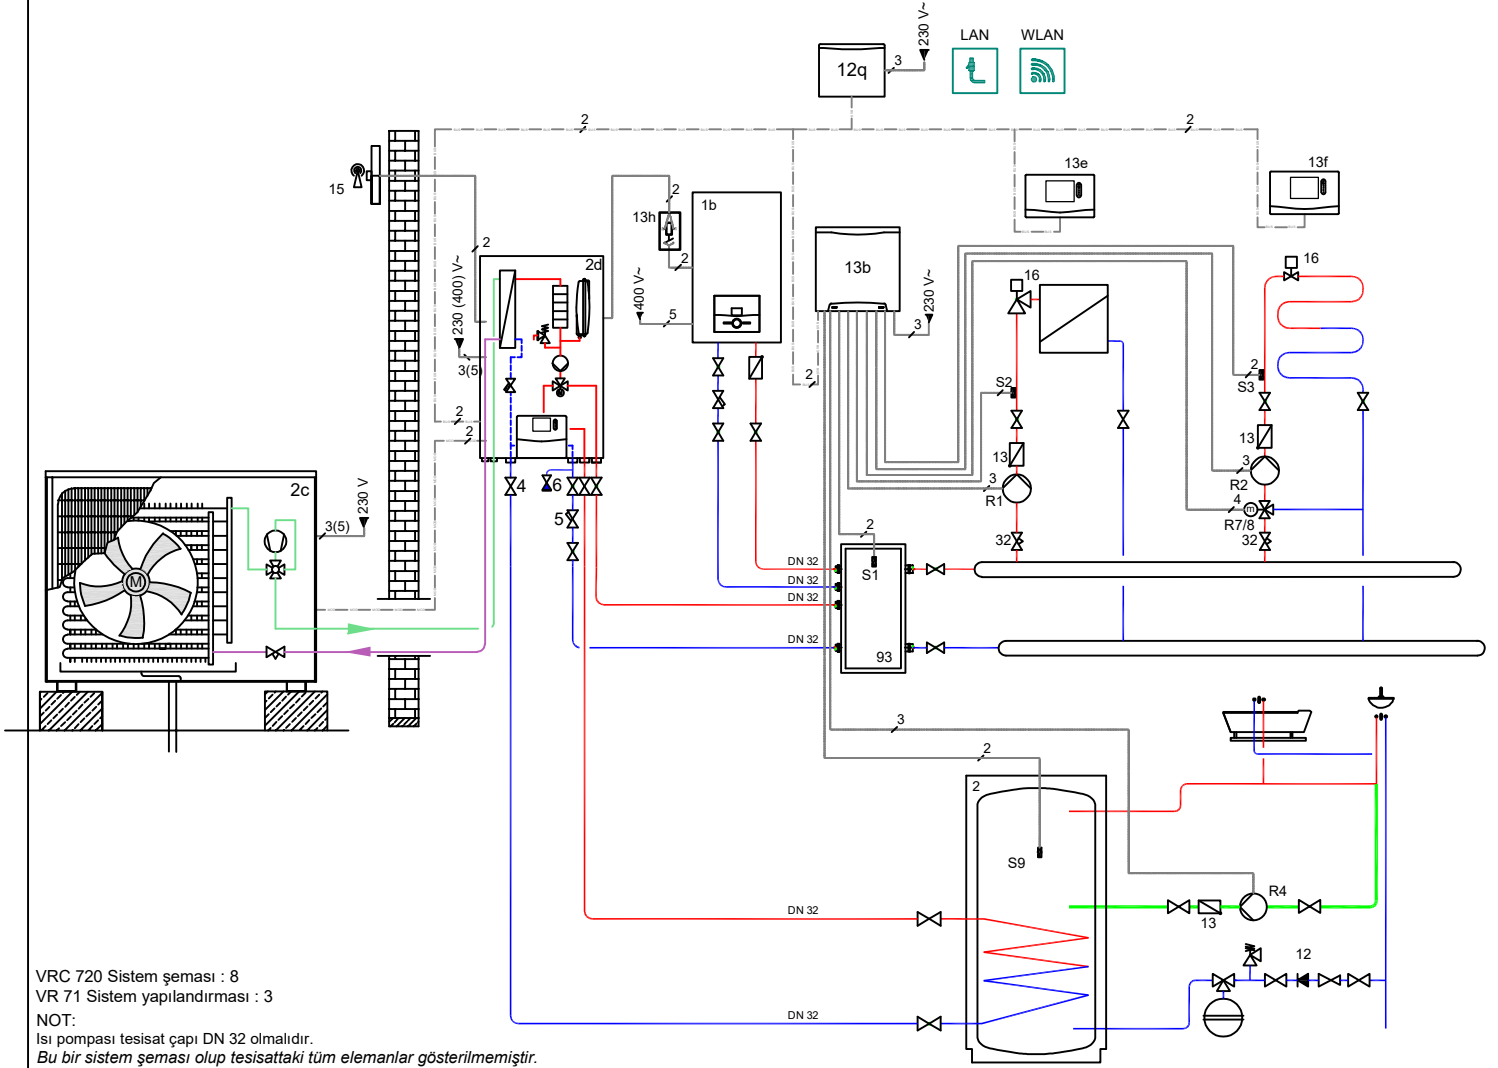

Isıtma + Takviye Isıtma (eloBLOCK)  
Radyatör, Yerden Isıtma & Boyler Devresi

NO	AÇIKLAMA	NO	AÇIKLAMA	NO	AÇIKLAMA	NO	AÇIKLAMA
1b	Elektrikli Isıtma Cihazı	13f	VR 91 Uzaktan kumanda modülü	6	Doldurma-Boşaltma Vanası	—	Sıcak Hat (Isıtma yada kullanma suyu)
2	Tek Serpantinli Boyler	13h	Kontaktör	S6/7	Isıtma Suyu Sıcaklık Sensörü	—	Soğuk Hat (Isıtma yada kullanma suyu)
2c	aroTHERM Pure Isı Pompası Dış Ünitesi	15	Dış hava duyargası			—	Resirkülasyon Hattı
2d	aroTHERM Pure Isı Pompası iç Ünitesi	16	Termostatik vana			—	Sıcak Hat (Glikol)
4	Vana	32	Debi ayar vanası			—	Soğuk Hat (Glikol)
5	Filtre	93	VP RW 45/2 B Hidrolik Tank			—	R 32 Akışkanı
12	Şebeke Emniyet Grubu	R1-R2	Devre Pompası			—	Kablo bağlantısı
12q	VR 921 (Opsiyonel)	R5/6	3 yollu karıştırıcı vana			—	İletişim kablosu (eBUS)
13	Çek valf	R3	Resirkülasyon Pompası				
13b	VR 71 Karıştırıcı Modül	S5	Gidiş Suyu Sıcaklık Sensörü				
13e	VRC 720	S1	Boylere Sensörü				